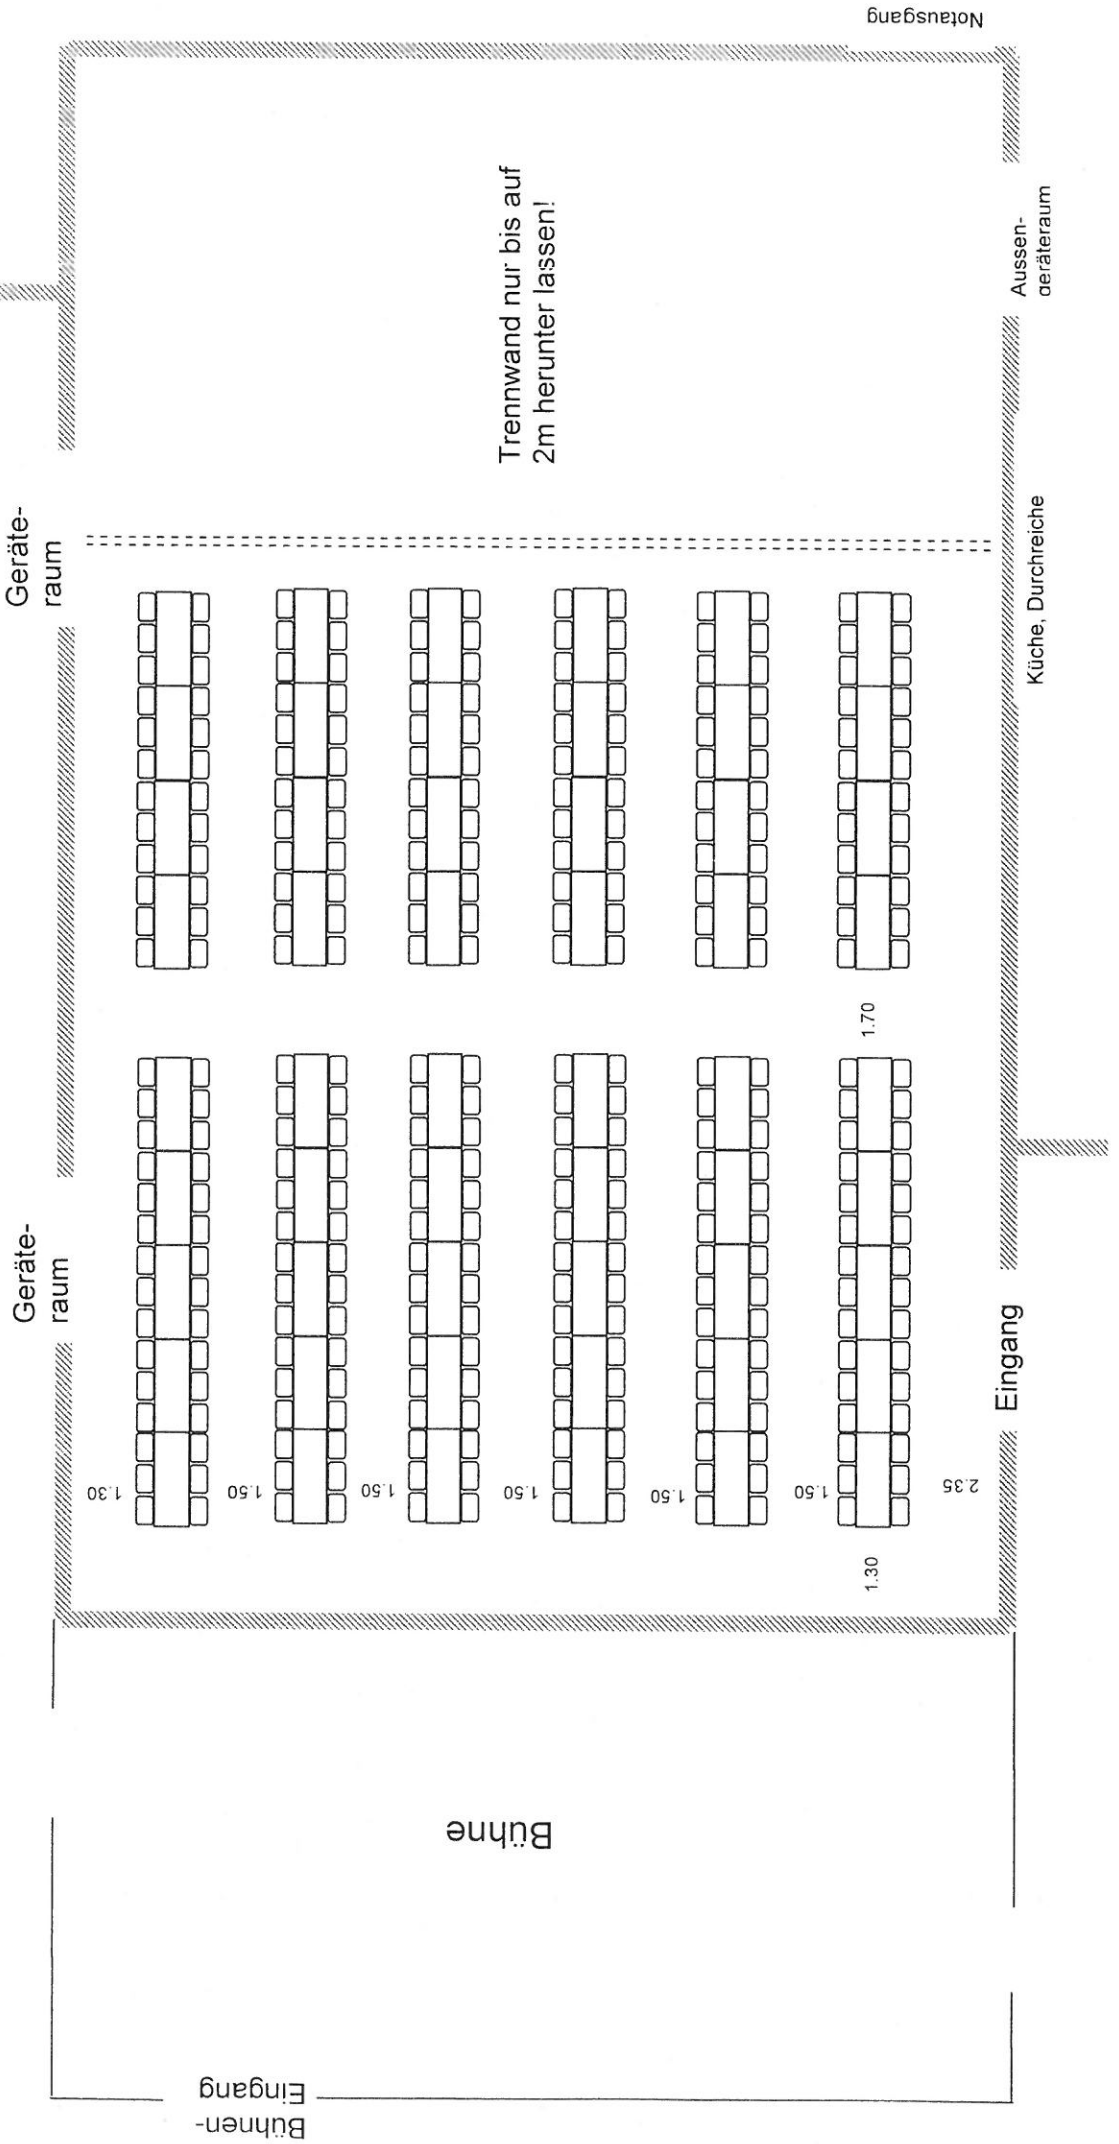

Mehrweckhalle Ilge
6434 Illgau

504 Personen
84 Tische
(Tische 170 x 80 cm)

Mehrzweckhalle Ilge
6434 Illgau

324 Personen
54 Tische
(Tische 170 x 80 cm)

Mehrzweckhalle Ilge
 6434 Illgau
 468 Personen
 78 Tische
 (Tische 170 x 80 cm)

Tischplan Vereinsraum 78 Personen