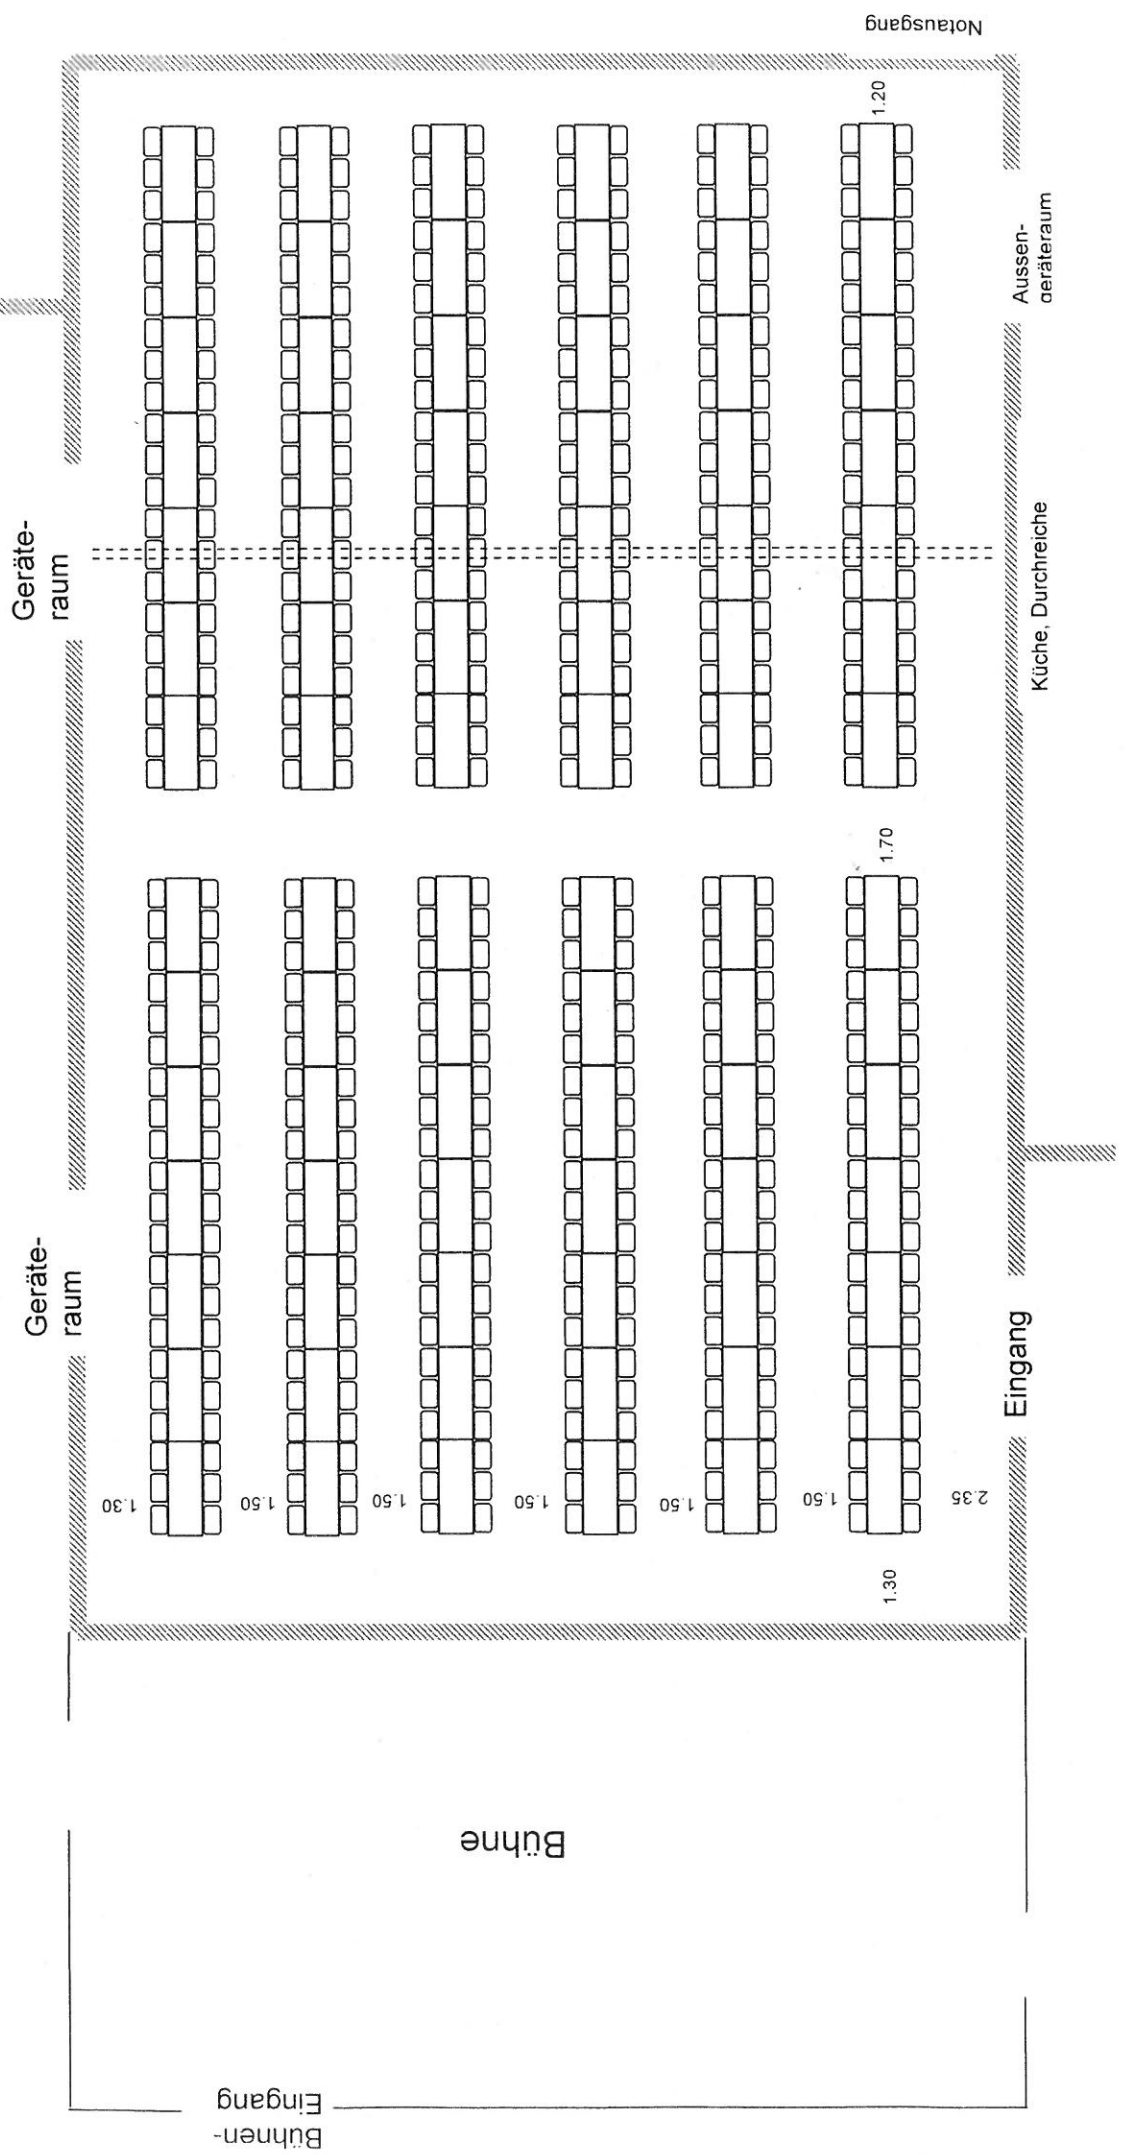

Mehrweckhalle Ilge
6434 Illgau

504 Personen
84 Tische
(Tische 170 x 80 cm)

Mehrzweckhalle Ilge
6434 Illgau

324 Personen
54 Tische
(Tische 170 x 80 cm)

Mehrzweckhalle Ilge
 6434 Illgau
 468 Personen
 78 Tische
 (Tische 170 x 80 cm)

Tischplan Vereinsraum 78 Personen