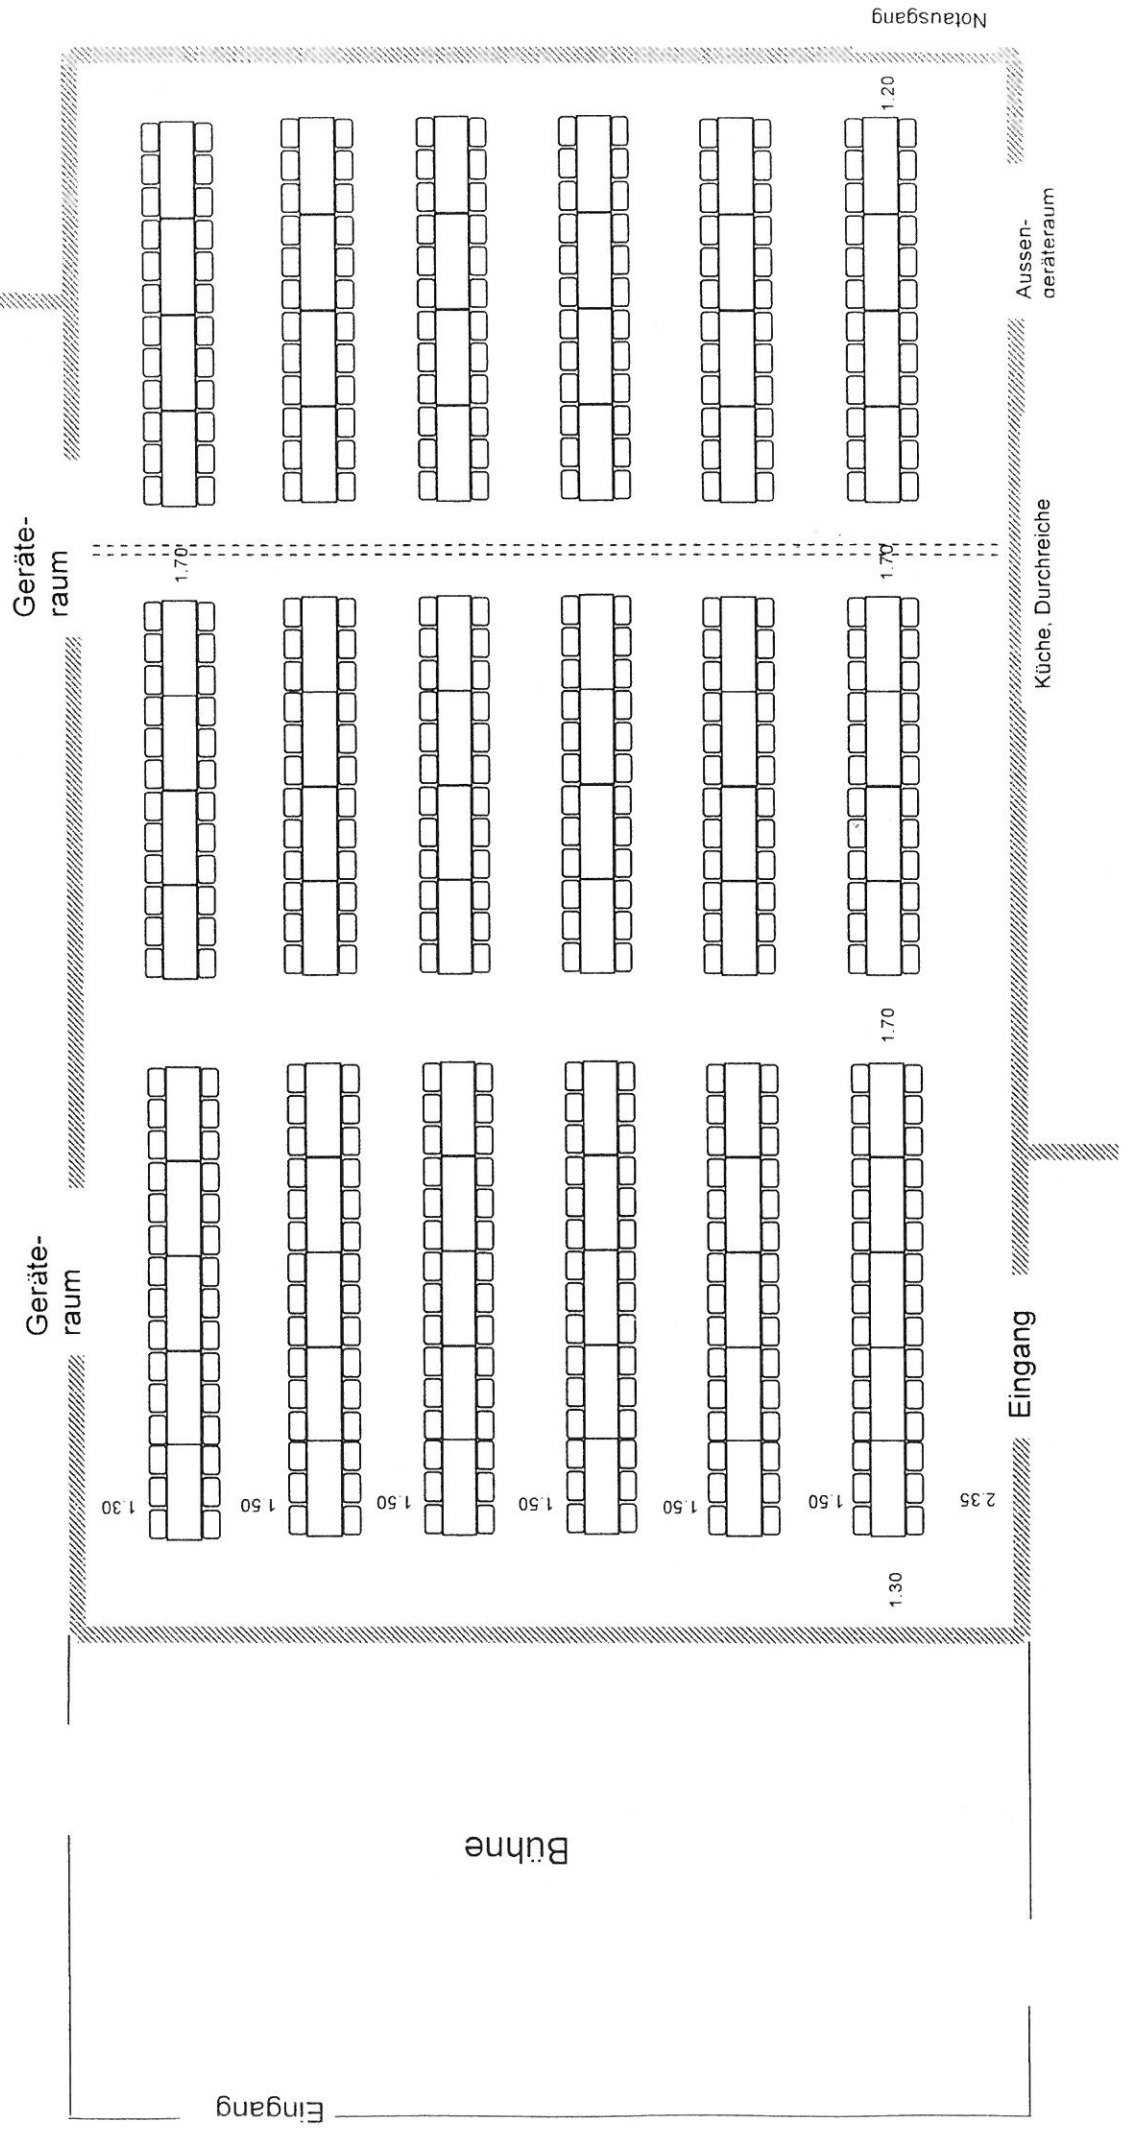

Mehrweckhalle Ilge
6434 Illgau

504 Personen
84 Tische
(Tische 170 x 80 cm)

Mehrzweckhalle Ilge
6434 Illgau

324 Personen
54 Tische
(Tische 170 x 80 cm)

Mehrzweckhalle Ilge
 6434 Illgau
 468 Personen
 78 Tische
 (Tische 170 x 80 cm)

Tischplan Vereinsraum 78 Personen